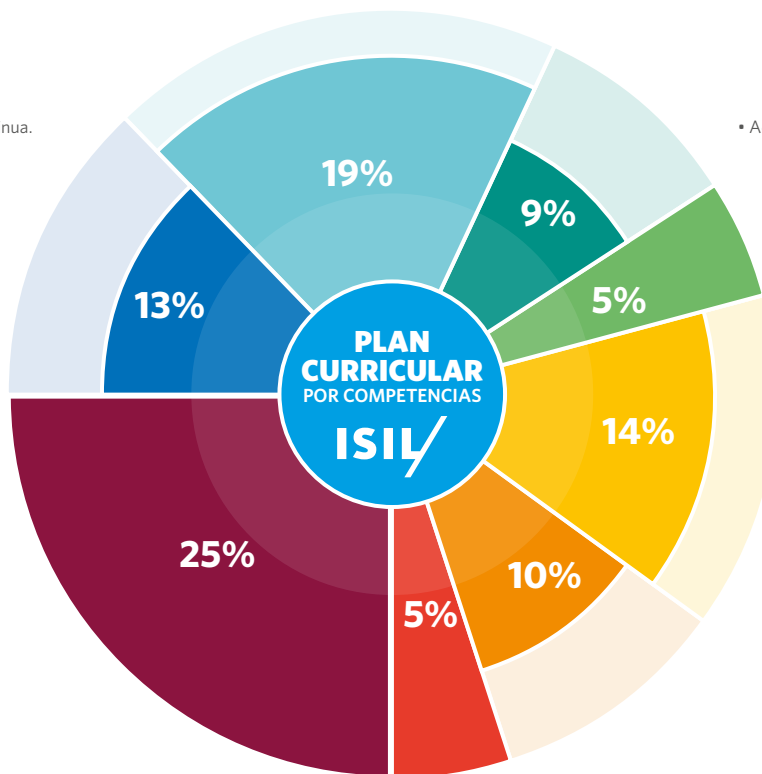

Mercado laboral: Áreas de informática, tecnologías de información y sistemas de cualquier tipo de organización. • Consultoras especializadas en desarrollo de soluciones informáticas. • Empresas especializadas en outsourcing de tecnologías de la información. • Empresas especializadas en ventas y representación de soluciones informáticas. • Empresa propia dedicada a consultoría en soluciones de software.

INTEGRACIÓN DE TI CON LOS NEGOCIOS

7 CURSOS - 24 CRÉDITOS

- Gestión de Servicios - ITIL.
- Gestión de Procesos, SIMULACIÓN y Mejora Continua.
- Gestión de Operaciones
- Análisis Funcional.
- Gestión de Proyectos.
- Proyecto Tecnológico
- Sistemas de Control y Gobierno de TI.

DISEÑO DE SISTEMAS E INTELIGENCIA DE NEGOCIOS

5 CURSOS - 17 CRÉDITOS

- Diseño y Programación de Base de Datos.
- Programación Avanzada de Base de Datos.
- Análisis y Diseño de Sistemas I.
- Análisis y Diseño de Sistemas II.
- Analítica de Sistemas Empresariales.

DESARROLLO DE APLICACIONES

9 CURSOS - 31 CRÉDITOS

- Diseño y Desarrollo Web
- Introducción a la Programación.
- Desarrollo de Aplicaciones Móviles.
- Programación Web I.
- Algoritmo y Estructuras de Datos
- Calidad y pruebas de Software
- Desarrollo de Aplicaciones Empresariales I.
- Desarrollo de Aplicaciones Empresariales II.
- Desarrollo de Soluciones Cloud.

GESTIÓN DE LA INFRAESTRUCTURA

4 CURSOS - 12 CRÉDITOS

- Gestión de Dispositivos Tecnológicos.
- CCNA I - Introduction to Networks.
- Administración de Empresas y Responsabilidad Social.
- Seguridad y Continuidad de Sistemas.

MATEMÁTICAS Y CIENCIAS BÁSICAS

3 CURSOS - 9 CRÉDITOS

- Matemática Aplicada.
- Cálculo para Ciencia e Ingeniería.

COMPETENCIAS PERSONALIZADAS

5 CURSOS - 18 CRÉDITOS

Podrás elegir alrededor de 5 cursos de cualquiera de las carreras de ISIL

COMPETENCIAS BLANDAS

4 CURSOS - 12 CRÉDITOS

- Ética Profesional.
- Competencias Intrapersonales.
- Gestión de la Creatividad e Innovación.
- Desarrollo de Resiliencia.

IDIOMAS

3 CURSOS - 6 CRÉDITOS.

Mediante plataforma digital Rosetta Stone®

CERTIFICACIÓN EN DESARROLLO WEB Y SOPORTE DE SISTEMAS

Diseñarás, desarrollarás e implementarás infraestructura para sitios web interactivos, accediendo a datos remotos a través de servicios, empleando metodologías y tecnologías que permitan gestionar los contenidos, los cuales podrán ser visualizados en diferentes plataformas móviles.

CERTIFICACIÓN EN DESPLIEGUE Y MEJORA CONTINUA DE SISTEMAS

Aplicarás metodologías, estándares y herramientas de última generación para el análisis, diseño y despliegue de soluciones basadas en el uso de tecnologías de la información, asegurando los estándares de calidad recomendados por la industria.

CERTIFICACIÓN EN ARQUITECTURA TI PARA NEGOCIOS

Gestionarás proyectos informáticos con parámetros de calidad, pruebas y seguridad establecidos, interpretando las necesidades de negocio en requerimientos funcionales para implementarlos en los sistemas de información.